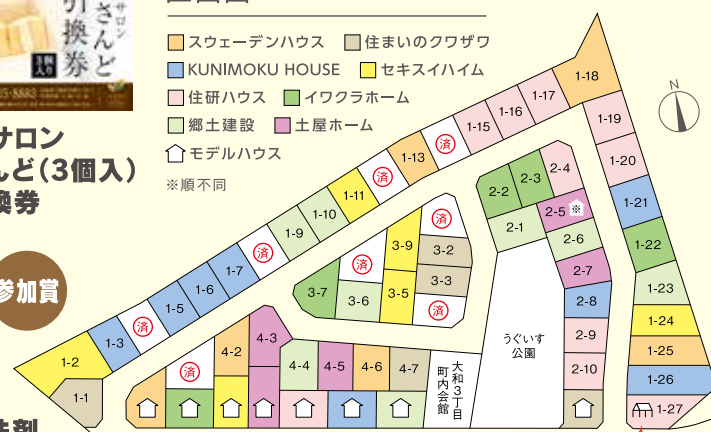

※モデルハウス8月完成予定

受付デント・イベントブース